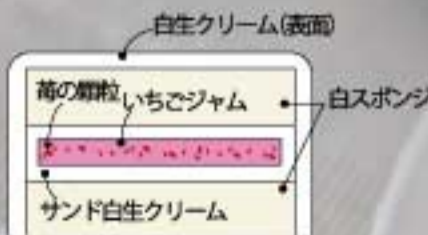

※写真は5号サイズです。
サイズによりフルーツの数・飾りなどが多少異なります。

人数・ご予算に応じて
サイズをお選び頂けます！

苺をたっぷりサンドした
スポンジケーキと生クリームの
デコレーション

やわらかなチョコレートをサンドした、
チョコ好きにはたまらない
チョコ生クリームのデコレーション

A プレミアム苺のクリスマス

優しい甘酸っぱさが美味しい特別製の自家製いちごジャムをサンド、
スポンジケーキと生クリームで仕上げ、
苺をたっぷり13粒のせました。
お誕生日、記念日にもどうぞ！

5号(直径約15cm)
税込4,536円(本体4,200円)

苺をふんだんに使った
贅沢なデコレーションケーキ♪

クリスマスケーキ ご予約受付中!

お申込み締切日 12月20日(月)

お渡し日 12月23日(木)~25日(土)

お渡し日	営業時間	住道店	本店/松井山手店
23日(木)	通常営業 10:00~21:00	10:00~22:00	10:00~20:00
24日(金)	特別営業 9:00~22:00	10:00~22:00	9:00~20:00
25日(土)	特別営業 9:00~22:00	10:00~22:00	9:00~20:00