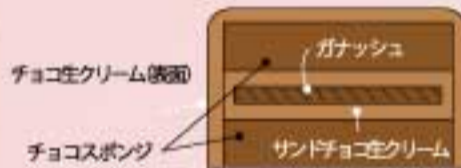

Xmas Cake Collection

定番

サイズの選べるデコレーションケーキ

白生クリーム

チョコ生クリーム

- 4号 約12cm [2~4名様]
  税込 3,024円(本体 2,800円)
- 5号 約15cm [4~6名様]
  税込 3,780円(本体 3,500円)
- 6号 約18cm [6~8名様]
  税込 4,644円(本体 4,300円)
- 7号 約21cm [10名様]
  税込 5,832円(本体 5,400円)

※写真は5号サイズです。
サイズによりフルーツの数・飾りなどが多少異なります。

人数・ご予算に応じて
サイズをお選び頂けます！

苺をたっぷりサンドした
スポンジケーキと生クリームの
デコレーション

やわらかなチョコレートをサンドした、
チョコ好きにはたまらない
チョコ生クリームのデコレーション

A プレミアム苺のクリスマス

優しい甘酸っぱさが美味しい特別製の自家製いちごジャムをサンド、
スポンジケーキと生クリームで仕上げ、
苺をたっぷり13粒のせました。
お誕生日、記念日にもどうぞ！

5号(直径約15cm)
税込4,536円(本体4,200円)

苺をふんだんに使った
贅沢なデコレーションケーキ♪

クリスマスケーキ ご予約受付中!

お申込み締切日 12月20日(月)

お渡し日 12月23日(木)~25日(土)

お渡し日	営業時間	住道店	本店/松井山手店
23日(木)	通常営業 10:00~21:00	10:00~22:00	10:00~20:00
24日(金)	特別営業 9:00~22:00	10:00~22:00	9:00~20:00
25日(土)	特別営業 9:00~22:00	10:00~22:00	9:00~20:00

B 星に願いを

菓がたっぷりのモンブランケーキ。
スポンジケーキにチョコでコーティン
グしたココアサブレをサンド。
表面は白生クリームの上に菓のク
リームをたっぷり絞りました。
5号(直径約15cm)
税込3,888円(本体3,600円)

C ブッシュ・ド・ノエル

チョコレート生地にチョコ生ク
リームのブッシュ・ド・ノエル。
かわいいサンタと雪だるまが
幸せをお届けします。
約長さ17.5cm×横幅10cm×高さ6.5cm
税込3,996円(本体3,700円)

D 黒猫の贅沢シヨクラ

しっとりしたチョコレートの生地、サク
サク食感のチョコレートをコーティン
グしたビスケット、フルーティーな
ビターチョコムースで仕上げたリッチな
クリスマスケーキです。
4号(直径約12cm×高さ5cm)
税込3,456円(本体3,200円)

E わくわくXmas

シャノワールの
特製スフレチーズケーキの
クリスマスデコレーションケーキ。
ふんわり、しっとりスフレチーズケ
ーキはチーズ好きにはたまらない一品です。
6号(直径約18cm×高さ5.5cm)
税込2,808円(本体2,600円)

F サンタさん

チョコスポンジ サクサク食感のホワイトチョコクッキー
チョコレート、イチゴ、フランボワーズで
仕上げた可愛いサンタさん。
見た目はもちろん、ホワイトチョコク
ッキーのサクサク食感も楽しいケーキです。
5号(直径約15cm)
税込3,240円(本体3,000円)

X'mas スペシャル
ショートケーキ・ギフトも
ご用意!

お申し込み前の確認事項 (ご予約の前にお読みください)