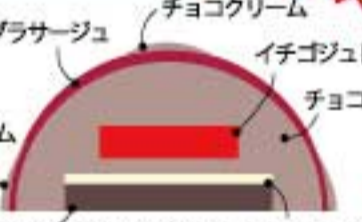

F サンタさん

チョコスポンジ サクサク食感のホワイトチョコクッキー
チョコレート、イチゴ、フランボワーズで
仕上げた可愛いサンタさん。
見た目はもちろん、ホワイトチョコク
ッキーのサクサク食感も楽しいケーキです。
5号(直径約15cm)
税込3,240円(本体3,000円)

X'mas スペシャル
ショートケーキ・ギフトも
ご用意!