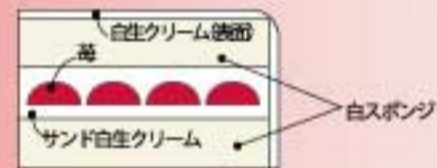

Xmas Cake Collection

定番

サイズの選べるデコレーションケーキ

白生クリーム

チョコ生クリーム

- 4号 約12cm [2~4名様]
  税込 3,024円(本体 2,800円)
- 5号 約15cm [4~6名様]
  税込 3,780円(本体 3,500円)
- 6号 約18cm [6~8名様]
  税込 4,644円(本体 4,300円)
- 7号 約21cm [10名様]
  税込 5,832円(本体 5,400円)

※写真は5号サイズです。
サイズによりフルーツの数・飾りなどが多少異なります。

人数・ご予算に応じて
サイズをお選び頂けます！

苺をたっぷりサンドした
スポンジケーキと生クリームの
デコレーション

やわらかなチョコレートをサンドした、
チョコ好きにはたまらない
チョコ生クリームのデコレーション